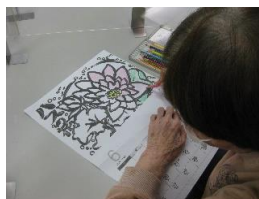

北本社協デイサービス通信

北本社協デイサービスでは、「ご利用者を敬い、開放的で笑いに満ちたデイ」をモットーに、一日楽しく過ごせる空間を提供しています。

ホームページもぜひご覧ください。 <https://www.kita-sha.jp/>

カーネーション
作りました

デイサービスルームや廊下の壁面に鯉のぼりをたくさん飛ばしてみました。富士山も兜が似合います。

バケツで稲作りに挑戦中♪
初めてのお米作り。芽出しをして黄色いバケツに種まきをしました。失敗を恐れず頑張ります。○は芽です。